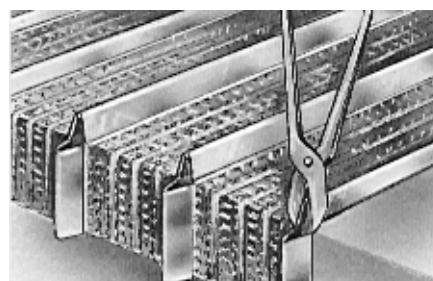

Schilling Bautechnik GmbH – 79771 Klettgau Griesen

„ Der Spezialist rund um den Beton „
Termingerechte Lieferung, zu fairen Preisen

Streckmetall Flach-Rib

Artikel Nr.	Material Stärke	Breite	Länge	je Palette m2	Preis in €
41110	0,400	60 cm	250 cm	900	

Streckmetall Hy-Rib

Artikel Nr.	Material Stärke	Breite	Länge	je Palette m2	Preis in €
41100	0,400	44,5 cm	200 cm	89	
41120	0,575	44,5 cm	200 cm	89	

Tel. 00497742 / 85000 Fax 00497742 / 4442

www.schilling-bautechnik.de