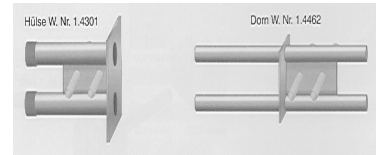

Schilling Bautechnik GmbH – 79771 Klettgau Grieben

„ Der Spezialist rund um den Beton „
Termingerechte Lieferung, zu fairen Preisen

Dorn - HLD

HLD

Artikel Nr.	Dorn Ø mm	Dorn Länge mm	Hülse Länge mm	Preis in € kompl.
	18 mm	270	155	
	22 mm	310	165	
	24 mm	330	175	
	30 mm	365	190	
	35 mm	420	215	
	42 mm	470	245	
	52 mm	570	295	

„ Der Spezialist rund um den Beton „
Termingerechte Lieferung, zu fairen Preisen

Doppelschub - Dorn DSD

Artikel Nr.	Dorn Ø mm	Dorn Länge mm	Hülse Länge mm	Preis in € kompl.
	2x16 mm	260	125	
	2x18 mm	280	140	
	2x20 mm	300	160	
	2x22 mm	340	160	
	2x30 mm	400	215	
	2x35 mm	470	275	
	2x42 mm	550	280	
	2x52 mm	660	360	
	2x65 mm	690	370	