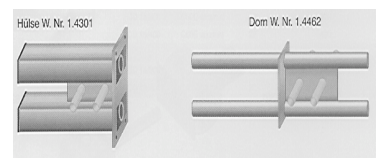

Schilling Bautechnik GmbH – 79771 Klettgau Grieben

„ Der Spezialist rund um den Beton „
Termingerechte Lieferung, zu fairen Preisen

Dorn - HLD

HLD

Artikel Nr.	Dorn Ø mm	Dorn Länge mm	Hülse Länge mm	Preis in € kompl.
	18 mm	270	155	
	22 mm	310	165	
	24 mm	330	175	
	30 mm	365	190	
	35 mm	420	215	
	42 mm	470	245	
	52 mm	570	295	

„ Der Spezialist rund um den Beton „
Termingerechte Lieferung, zu fairen Preisen

Doppelschub - Dorn DSD

Artikel Nr.	Dorn Ø mm	Dorn Länge mm	Hülse Länge mm	Preis in € kompl.
	2x16 mm	260	125	
	2x18 mm	280	140	
	2x20 mm	300	160	
	2x22 mm	340	160	
	2x30 mm	400	215	
	2x35 mm	470	275	
	2x42 mm	550	280	
	2x52 mm	660	360	
	2x65 mm	690	370	