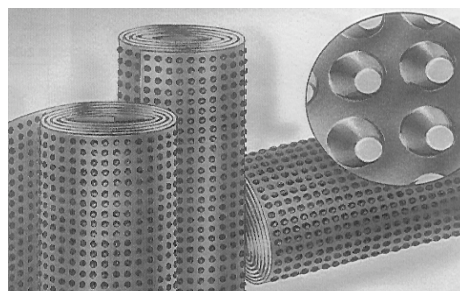

Schilling Bautechnik GmbH – 79771 Klettgau Grieben

„ Der Spezialist rund um den Beton „
Termingerechte Lieferung, zu fairen Preisen

Noppen Folie

Grundmauerschutz

Die Noppen der Folie sorgen für ein Luftpolster von ca. 8 mm, das gleichzeitig als Wärmedämmung und Belüftung dient. Eine erhebliche Zeitersparnis und Arbeitssicherheit kann erreicht werden, wenn die Noppen Folie als Sauberkeitsschicht unter Bodenplatten eingesetzt wird.

Artikel Nr.	Rollen Breite	je Rolle m / m2	Rollen je Palette	Preis in € pro m2
D20100	1 m	20 / 20 m2	12	
D20150	1,5 m	20 / 30 m2	12	
D20200	2 m	20 / 40 m2	12	
D20250	2,5 m	20 / 50 m2	18	
D20300	3 m	20 / 60 m2	18	